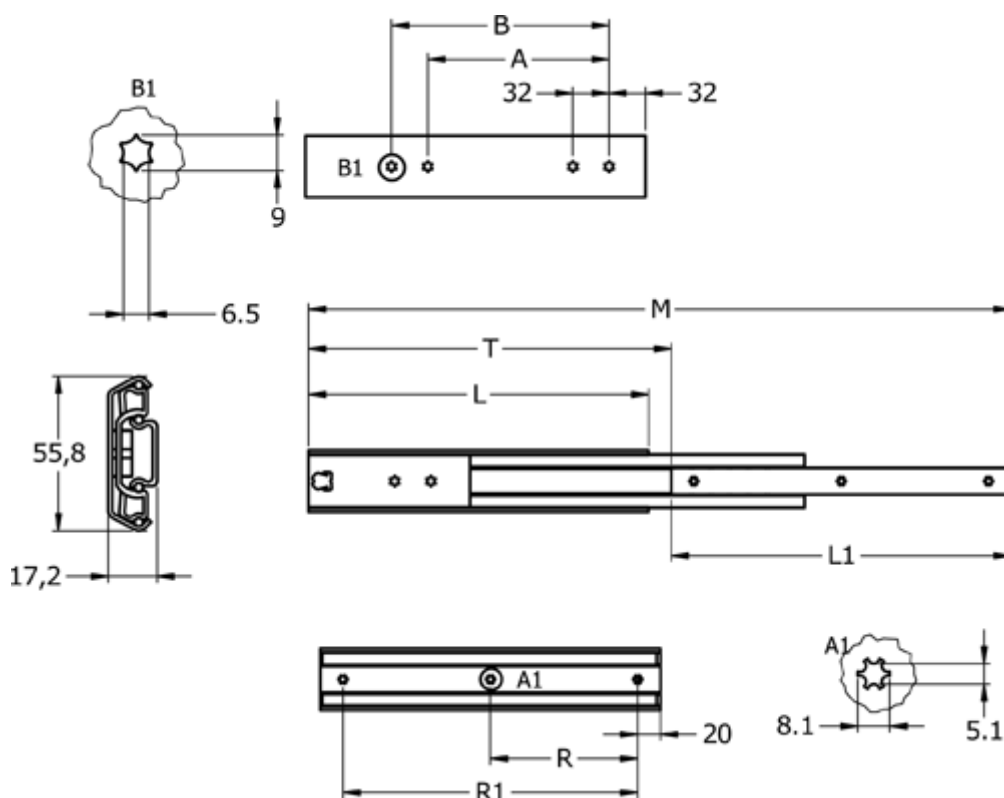

Varenummer: 11112S21

Beskrivelse: Thomas Regout skuffeskinne 11112S21 ULF HD D, 3led  
indb.mål 300 mm / bæreevne 94 kg / udtræk 320 mm

## Mål

A	= 160	T = 320
B	= 192	
Bæreevne sidemonteret	= 94	
L	= 300	
L1	= 300	
M	= 620	
R	= 130	
R1	= 260	